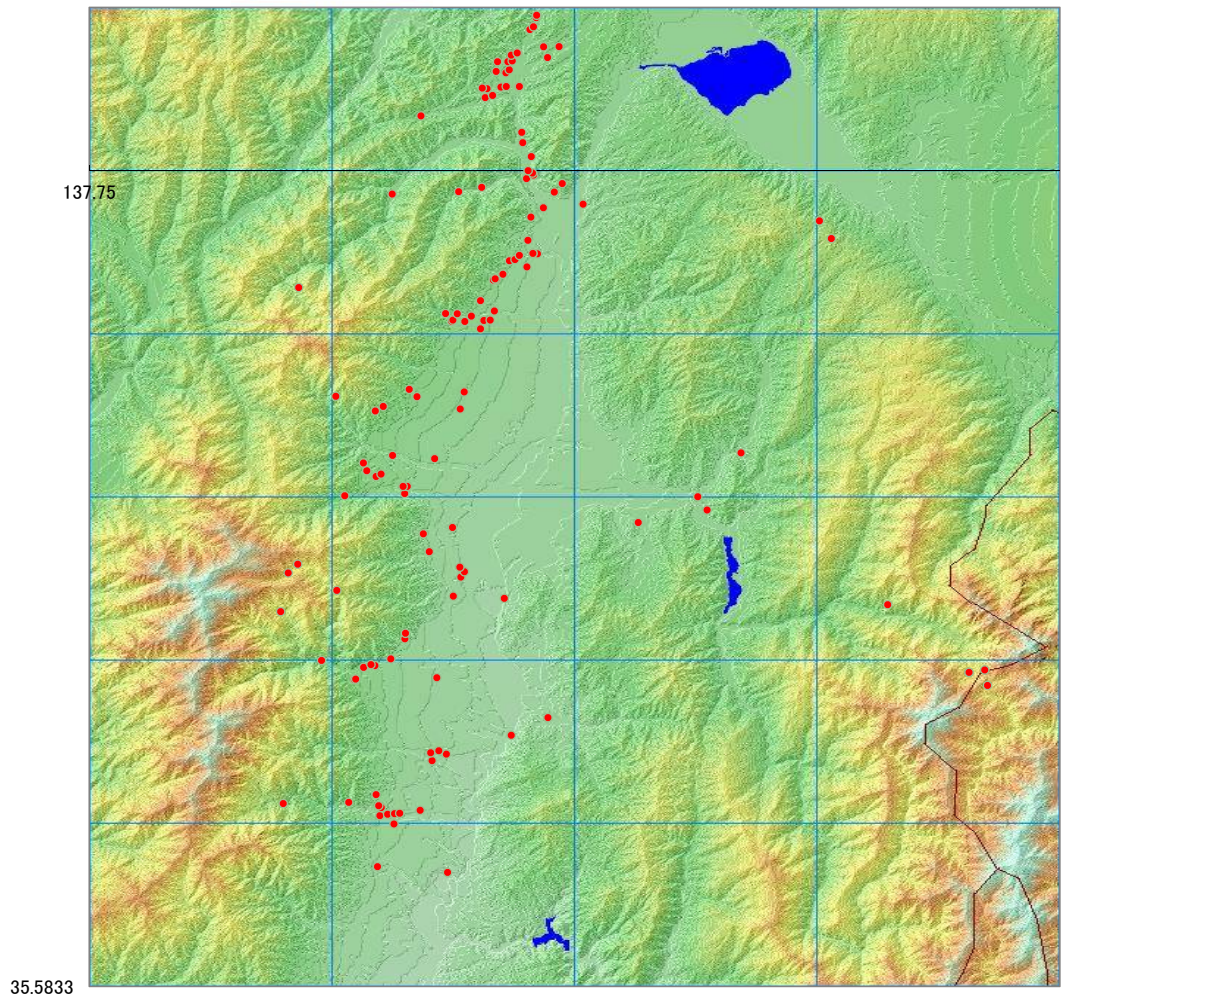

カモシカ

・赤点のポイントは、確認された場所である。これらは、上伊那郡下の小中学校へのアンケート調査及び足跡や食痕等の確認によるものである。
(調査期間 2010～2016)