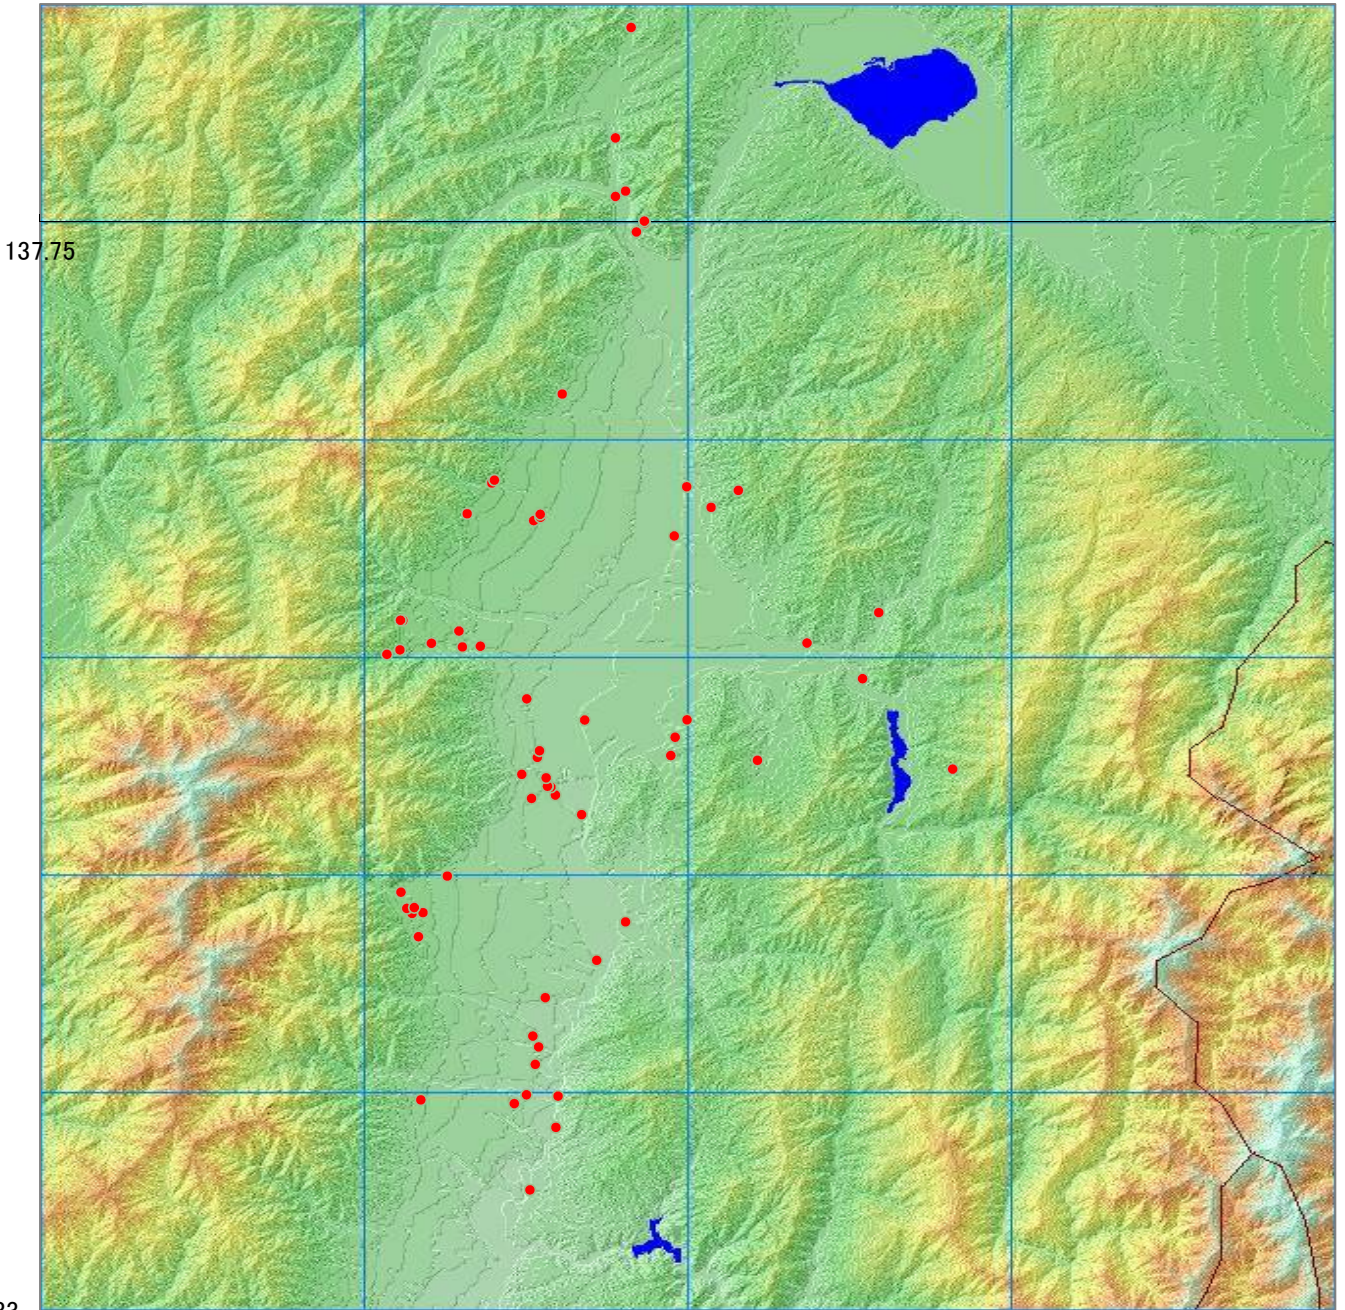

ムササビ

35.5833