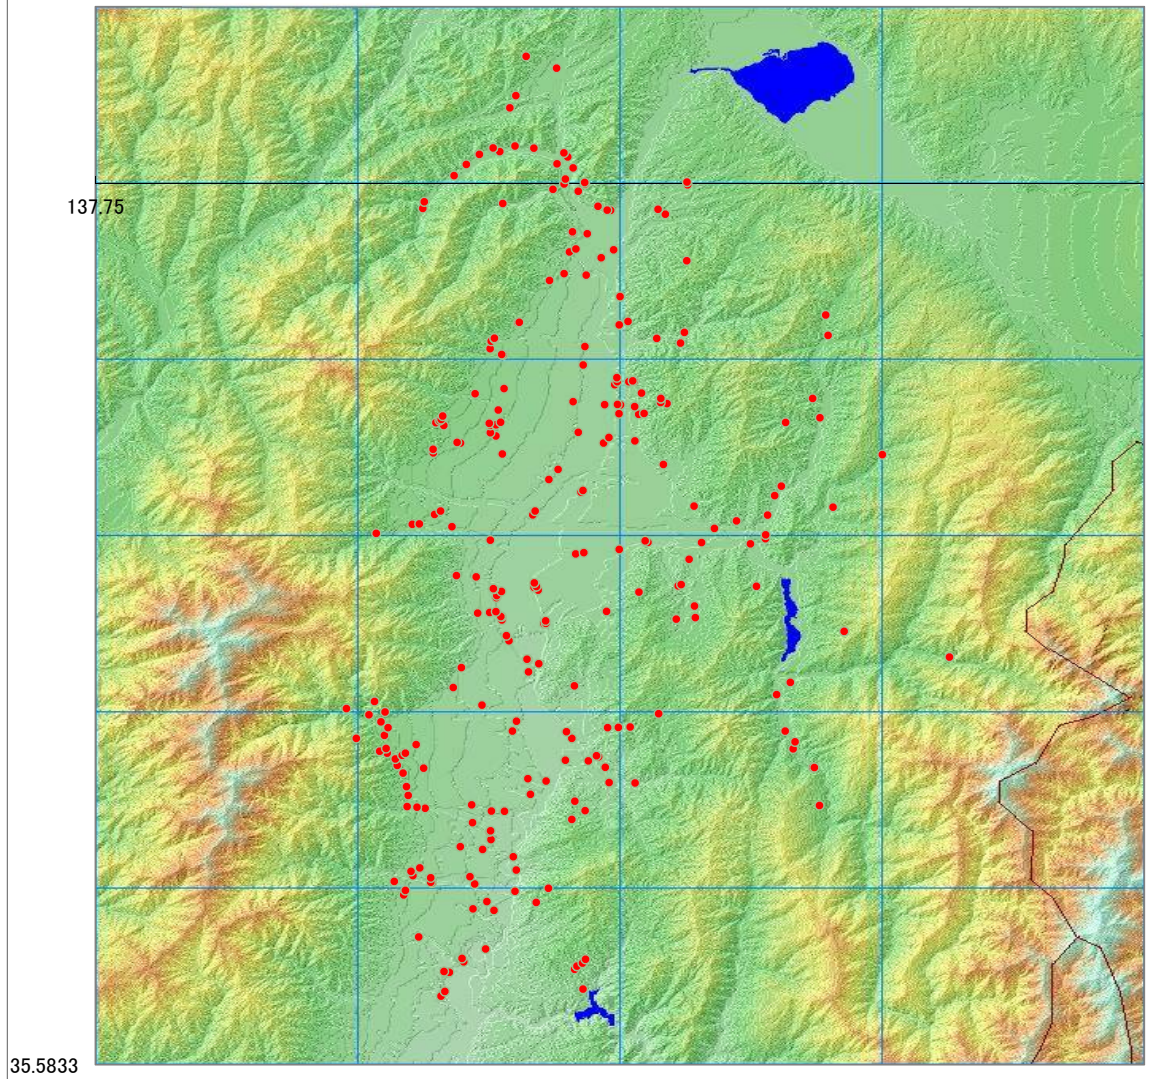

リス

・赤点のポイントは、確認された場所である。これらは、上伊那郡下の小中学校へのアンケート調査及び足跡や食痕等の確認によるものである。
(調査期間 2010～2016)